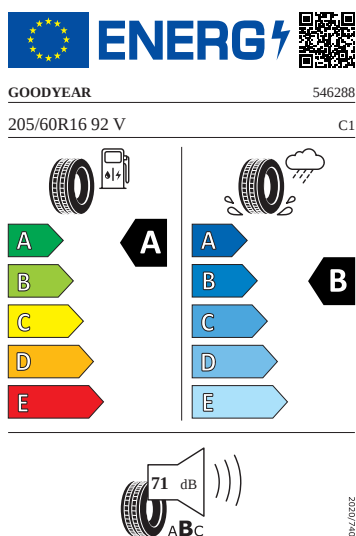

- Boční okna a zadní okno z tepelně izolačního skla
- Čelní okno, tepelně izolační sklo
- Centrální zamykání "Keyless-Go" bez bezpečnostní pojistky
- DAB - digitální radiopřijem
- Detekce rozptýlení a únavy
- Elektronický imobilizér
- Kotoučové brzdy zadní
- Kryt zavazadlového prostoru, sklápěcí
- Opěrky hlavy vzadu (3 kusy)
- Osvětlení zavazadlového prostoru
- Pomocné parkovací zařízení
- Posilovač brzd pro vozidla bez elektrického pohonu (ESC a elektronický posilovač brzd)
- Přístrojová deska standardní
- Prodloužení intervalu údržby
- S adaptérem
- Sada nářadí a zvedák vozu
- Spouštěč okna s komfortním ovládáním a vypínací pojistkou, elektrický
- Světlo pro denní svícení s asistenčním světlem a automatickou funkcí Coming Home a Leaving Home
- Tažné zařízení
- Tříbodové automatické bezpečnostní pásy zadní vnější se štítkem ECE
- Upevnění dětské sedačky pro dět. zádrž. systém i-Size, 2 x Top Tether a upevnění dět. sed. vpředu na str. spol.
- •
- 2x USB-C vpředu (datové)
- Šrouby kola standardní
- Virtuální kokpit mini 10"
- Zadní sedadlo nedělené, opěradlo dělené sklopné

Energetické štítky pneumatik

- Goodyear 205/60 R16

- Hankook 205/60 R16