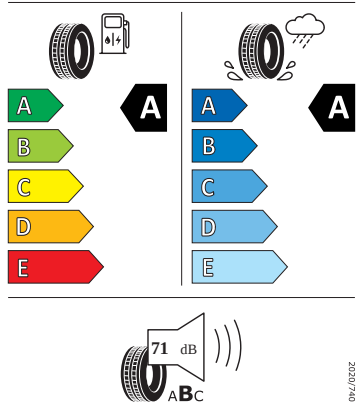

- Čalouněná přístrojová deska
- DAB - digitální radiopřijem
- Detekce rozptýlení a únavy
- Dětská pojistka, elektricky ovládatelná
- El. sklápění pro vnější zp. zrcátka s aut. stmíváním na straně řidiče
- Externí, USB typ C, datová(é) zásuvka(-y) a nabíjecí zásuvka(-y) se zvýšeným nabíjecím výkonem
- Kotoučové brzdy zadní
- Kryt zavazadlového prostoru, sklápěcí
- Odbočovací světla a světla pro jakékoli počasí
- Odjištění zadního sedadla mechanické
- Opěrky hlavy vzadu (3 kusy)
- Osvětlení zavazadlového prostoru
- Parkovací senzory vpředu a vzadu
- Posilovač brzd pro vozidla bez elektrického pohonu (ESC a elektronický posilovač brzd)
- Prodloužení intervalu údržby
- S adaptérem
- S ostříkovačem světlometů, s ukazatelem stavu kapaliny
- Sada nářadí a zvedák vozu
- Síťový program
- Sklo pro optimalizovaný teplotní komfort
- Spouštěč okna s komfortním ovládáním a vypínací pojistkou, elektrický
- Šrouby se zabezpečením proti krádeži
- Světlo pro denní svícení s asistenčním světlem a automatickou funkcí Coming Home a Leaving Home
- Tažné zařízení
- Tříbodové automatické bezpečnostní pásy zadní vnější se štítkem ECE
- Upevnění dětské sedačky pro dět. zádrž. systém i-Size, 2 x Top Tether a upevnění dět. sed. vpředu na str. spol.
- Vyhřívání předních sedadel

## Energetické štítky pneumatik

- Continental 205.0/55.0 R17

Continental

0358161

205/55 R 17 91 V

C1

- Goodyear 205.0/55.0 R17

GOODYEAR 582740