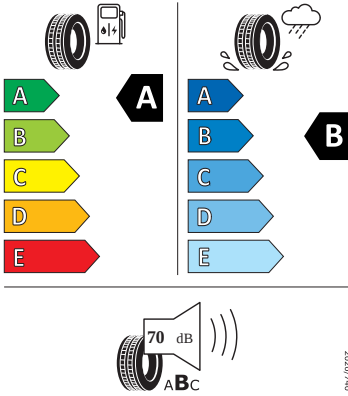

GOODYEAR 582740

205/55R17 91 V C1