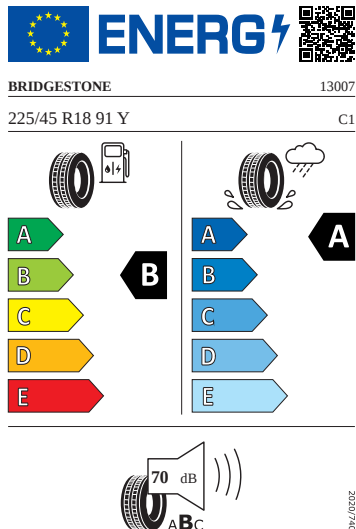

Energetické štítky pneumatik

- Bridgestone 225.0/45.0 R18

- Goodyear 225.0/45.0 R18