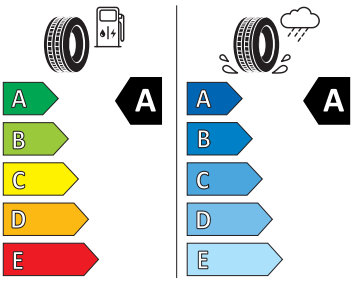

## Energetické štítky pneumatik

- Kumho 205/55 R16

KUMHO

2373051

205/55 R16 91 V

C1

2020/7/40

- Goodyear 205/55 R16