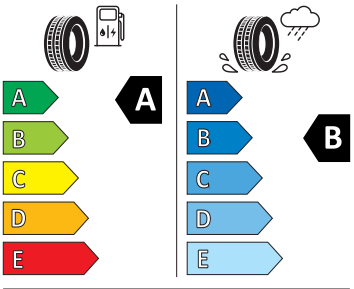

2020/7/40

- Goodyear 205/55 R16

GOODYEAR

577215

205/55R16 91 V

C1